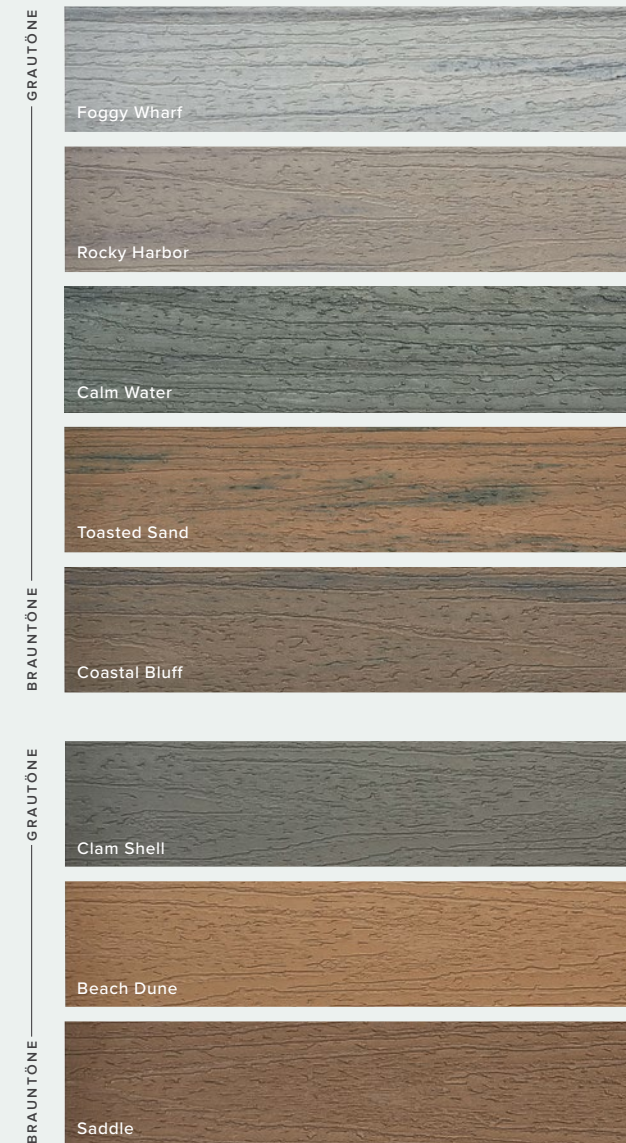

Seit fast 30 Jahren stellen wir unsere Terrassendielen in verantwortungsbewusster Weise aus 95 % Altholz und recycelten Kunststofffolien her. Wir nutzen einen der umweltfreundlichsten Prozesse der Welt, indem wir Produktionsreste wiederverwenden und keine schädlichen Chemikalien einsetzen. Schließlich wollen wir unseren schönen Planeten bewahren. Und all das beginnt in Ihrem Garten.

Mit: Enhance Naturals in Foggy Wharf

TREX ENHANCE®

TREX ENHANCE® NATURALS

Mit ihrer authentischen Holzoptikmaserung bieten Trex Enhance Naturals in fünf faszinierenden Farbtönen den Charme von Holz, allerdings bei deutlich geringerem Pflegeaufwand. Stellen Sie sich vor, wie Sie sich heute genauso wie auch in 25 Jahren über Ihre Dielen mit den unterschiedlichen Schattierungen freuen, und das ohne kostspielige, fortwährende Pflege.

TREX ENHANCE® BASICS

Diese pflegeleichten Dielen sind in drei monochromatischen Farben erhältlich. Kombinieren Sie die Dielen zu einem klassischen, schlichten und eleganten Look, der (wartungsfrei) über Jahre schön bleibt.

*Eingeschränkter Lagerbestand in Farbauswahl möglich.